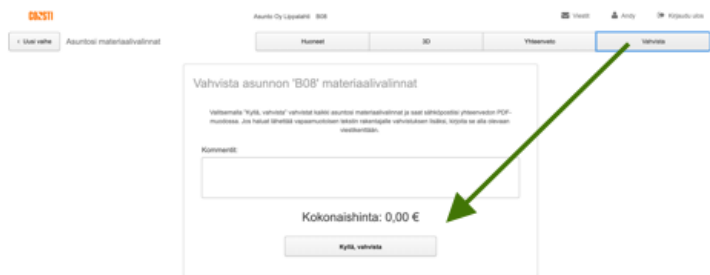

Vahvista lopuksi kaikki valintasi

8.